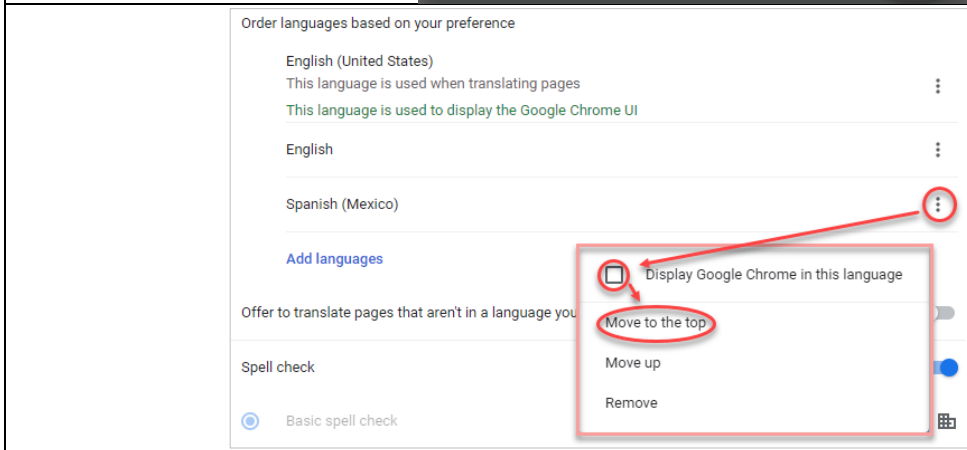

## كيفية تغيير لغة المتصفح Google Chrome

	<p>1. قم بتشغيل قائمة start (ابدأ) أو بالنقر على الأيقونة الموجودة على سطح المكتب.</p>
	<p>2. انقر فوق زر القائمة ثم انقر فوق Settings (الإعدادات).</p>

3. انتقل إلى الجزء **Advanced** (الإعدادات المتقدمة) ثم حدد **Languages** (اللغات). عليك النقر فوق السهم لأسفل حتى يظهر هذا الخيار. انقر فوق **Add languages** (إضافة لغات). عليك النقر فوق السهم لأسفل الذي بجوار **English** (الإنجليزية) حتى يظهر الخيار **Add Languages** (إضافة لغات).

4. عندما تظهر النافذة **Add Languages** (إضافة لغات)، مرر لأسفل حتى تصل إلى اللغة المرادة وحدد مربع الاختيار الذي بجوارها. ثم انقر فوق **Add** (إضافة).

5. عندما ترى اللغة التي اخترتها في القائمة، انقر فوق زر القائمة وحدد خانة الاختيار وانقر فوق **Move to the top** (نقل للمقدمة).