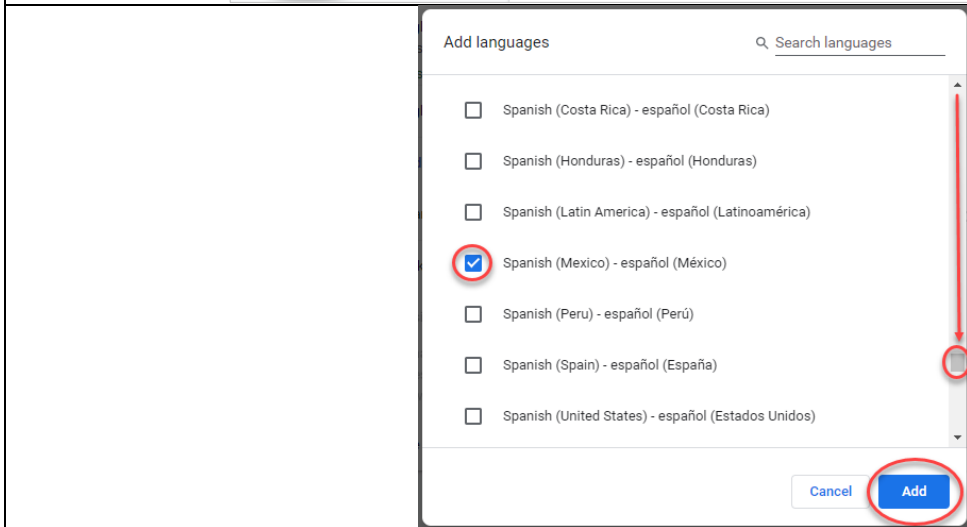

## كيفية تغيير لغة المتصفح Google Chrome

---

ARABIC

4. عندما تظهر النافذة **Add Languages** (إضافة لغات)، مرر لأسفل حتى تصل إلى اللغة المرادة وحدد مربع الاختيار الذي بجوارها. ثم انقر فوق **Add** (إضافة).

5. عندما ترى اللغة التي اخترتها في القائمة، انقر فوق زر القائمة وحدد خانة الاختيار وانقر فوق **Move to the top** (نقل للمقدمة).