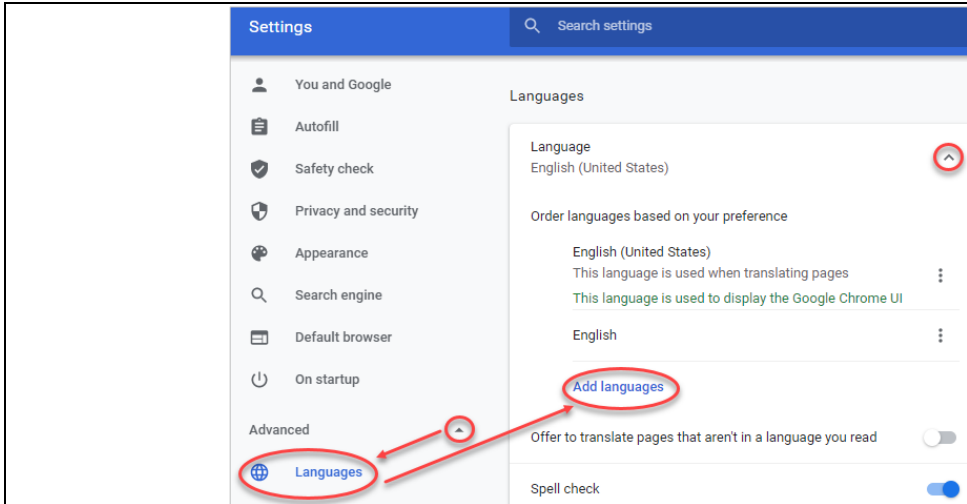

## كيفية تغيير لغة المتصفح Google Chrome

	<p>1. قم بتشغيل قائمة start (ابدأ) أو بالنقر على الأيقونة الموجودة على سطح المكتب.</p>
	<p>2. انقر فوق زر القائمة ثم انقر فوق Settings (الإعدادات).</p>

3. انتقل إلى الجزء **Advanced** (الإعدادات المتقدمة) ثم حدد **Languages** (اللغات). عليك النقر فوق السهم لأسفل حتى يظهر هذا الخيار. انقر فوق **Add languages** (إضافة لغات). عليك النقر فوق السهم لأسفل الذي بجوار **English** (الإنجليزية) حتى يظهر الخيار **Add Languages** (إضافة لغات).